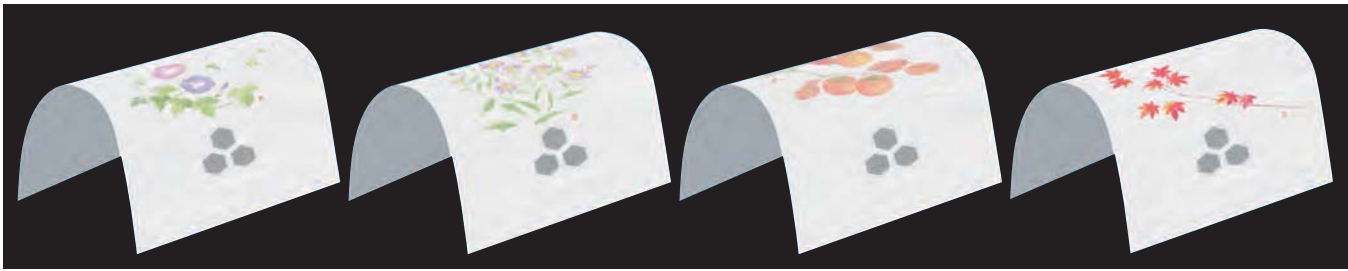

06 (64496) 朝顔 (7月～8月)   07 (65388) 野菊 (9月～11月)   08 (65389) 柿 (9月～11月)   09 (64492) 紅葉 (10月～11月)