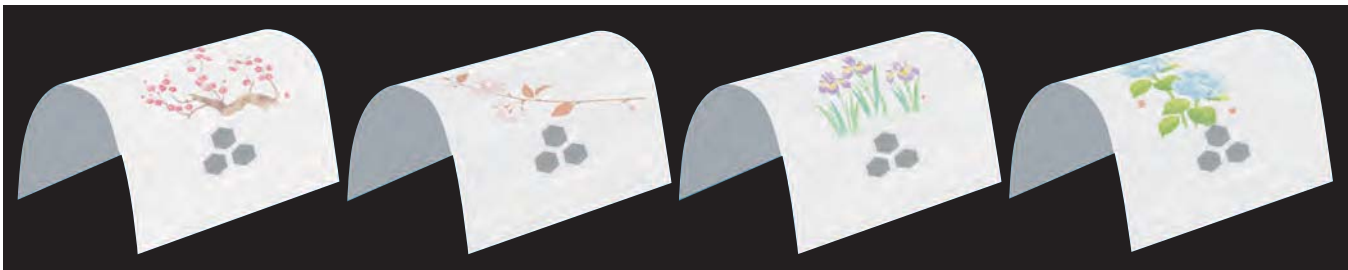

薄口 [雲竜和紙] 手貼り加工

ドーム掛紙

- サイズ 約17.8×29cm
- 100枚入 **5,000円** (1枚当り50円)
- ◆ 無蛍光紙 / 無蛍光雲竜和紙を使用しております。

※上記が商品の出荷状態です。

ドーム掛紙に合う料理箱です。

溜塗長方料理箱 **受注**
01 (38577) **7,000円** 約19.5×13.5×H5cm

絵柄の上に、
薄い雲竜和紙を一枚ずつ
丹念に貼り合わせております。
優しく、和やかな雰囲気
を日差しごしに味わって頂けます。