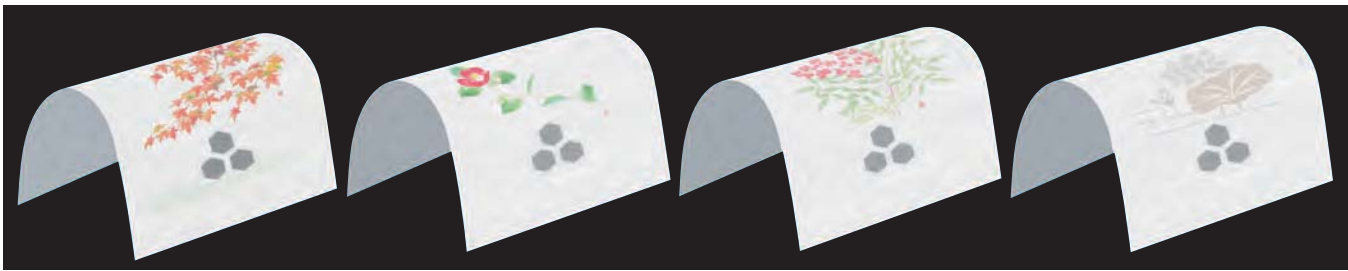

10 (64497) 竜田川 (10月～11月)   11 (64493) 柿 (11月～2月)   12 (65359) 南天 (12月～1月)   13 (64498) はす

※上記価格は税抜き価格です。

ご使用上の注意 食用色素インキを使用しておりませんので、お料理が直接印刷面に触れないようにご使用ください。